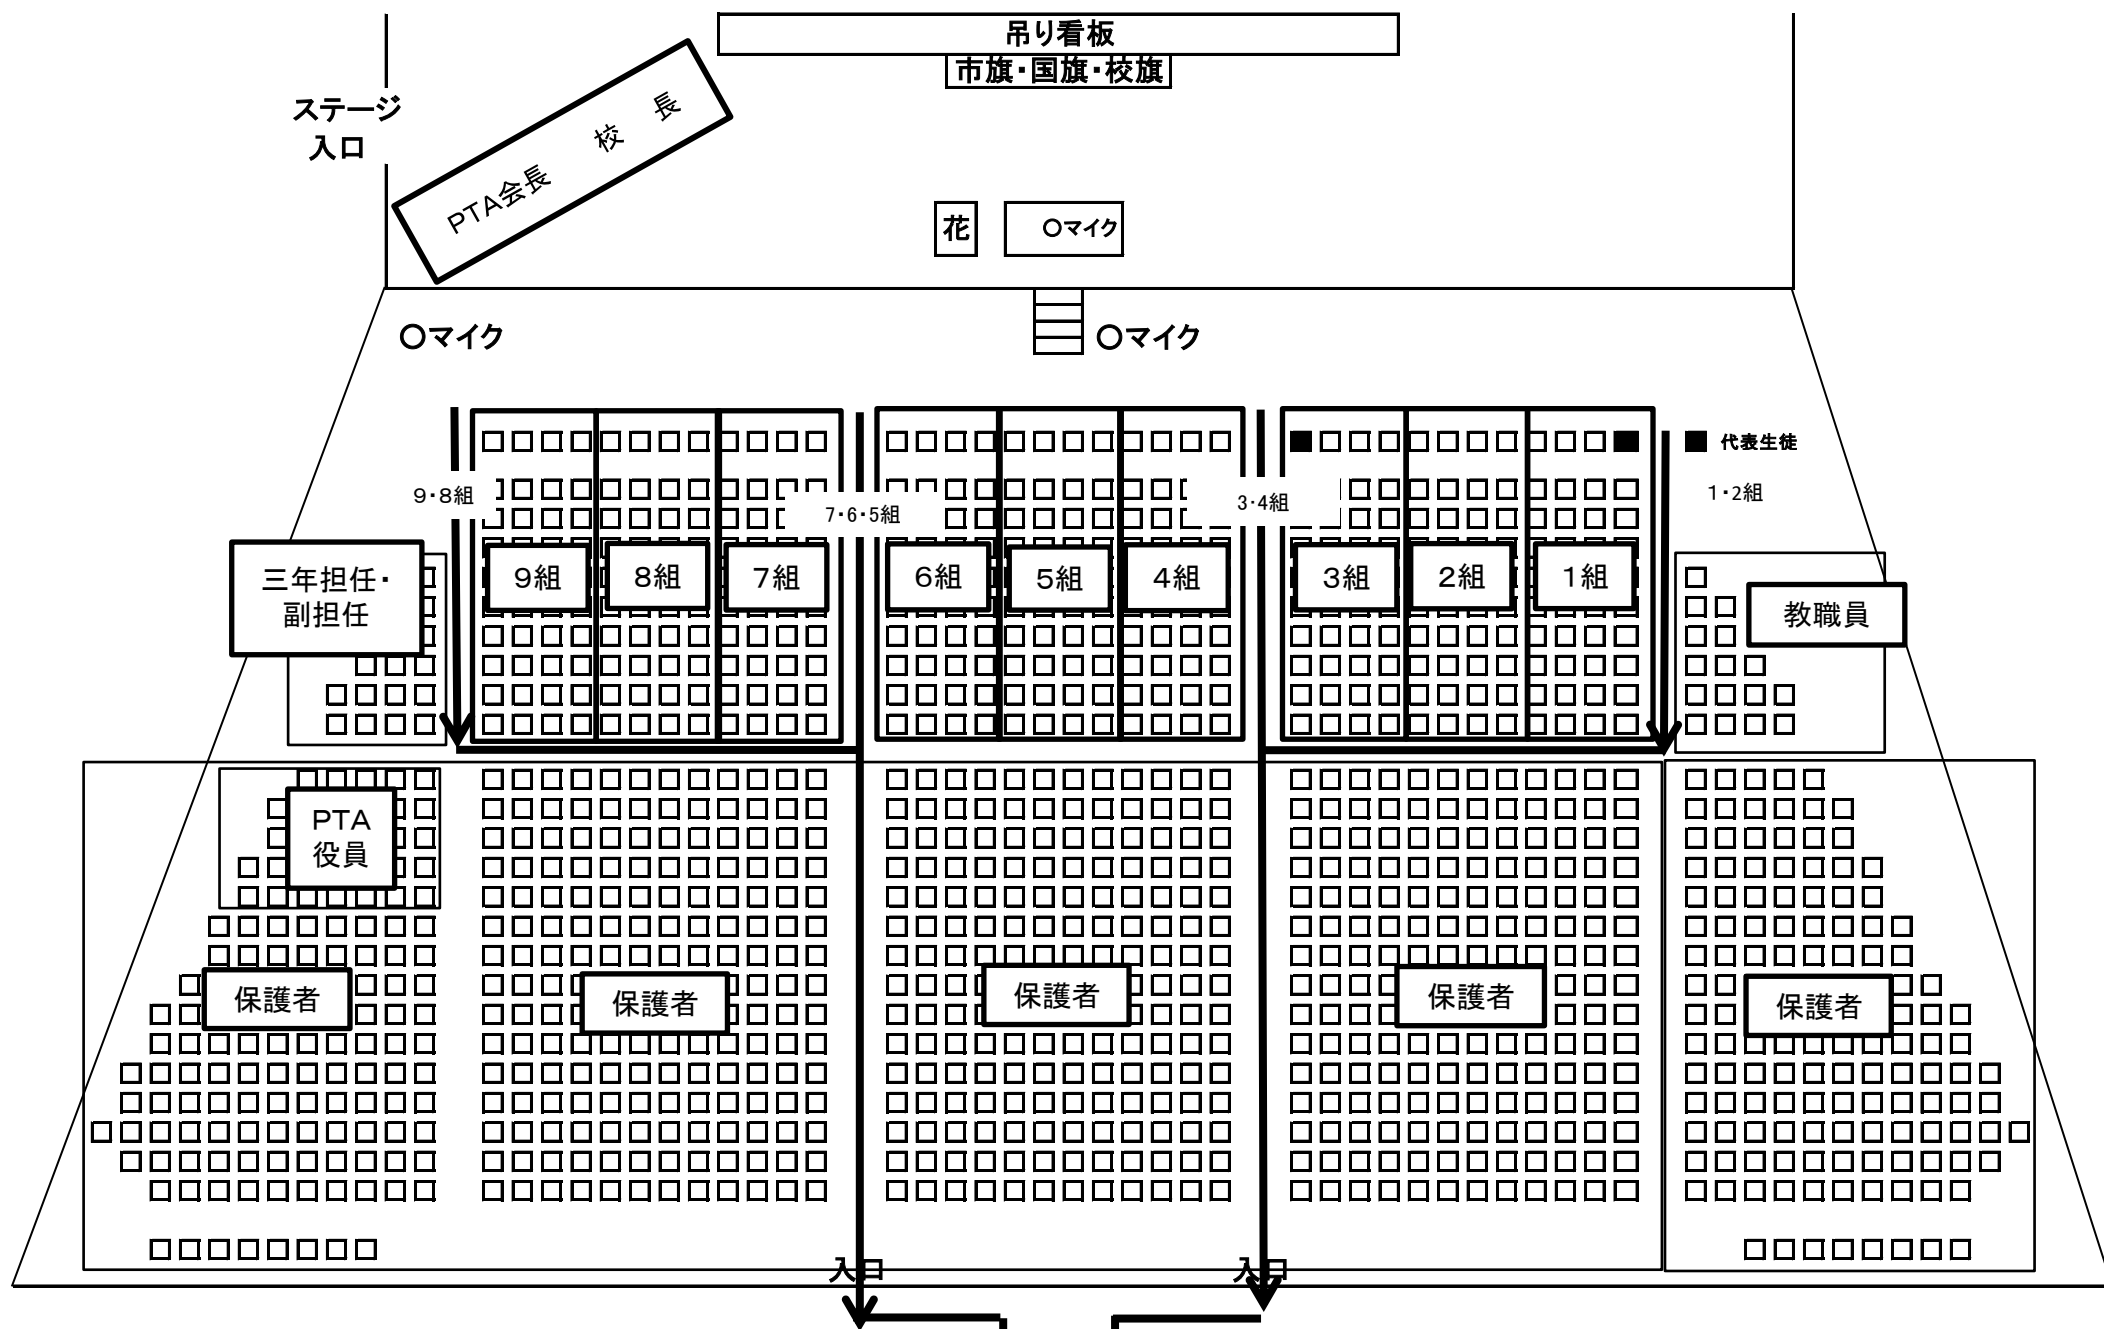

第33回卒業式
 広島市立沼田高等学校
 令和2年3月1日(日)

9:10	卒業式参列者(保護者・教職員)入場
9:45	卒業式参列者(保護者・教職員)入場完了
9:55	卒業生入場完了
10:00	卒業式開式
10:30	卒業生退場
10:40	保護者退場

保護者の方…できるだけ間隔をあけて
ご着席ください。

退場は、学年主任の合図で各クラスごとに前列から一列ずつ退場します。最初に1・9組、次に2・8組、次に3・7組、4・6組、最後に5組が退場します。