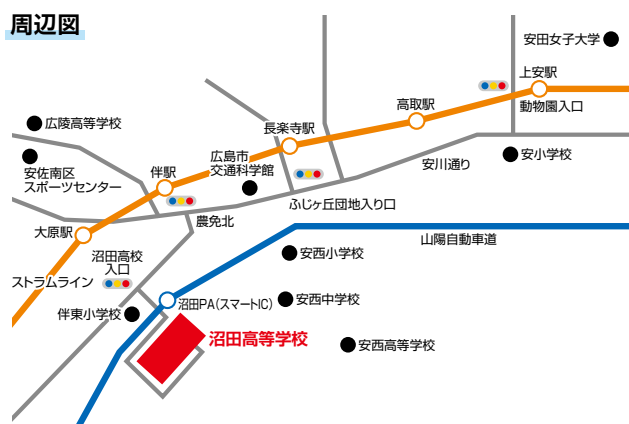

キャプテン

男子
飯島 隼斗
(高取北中学校出身)

女子
三藤 礼菜
(口田中学校出身)

日本一楽しい部活動と自信を持って言えるチームです。笑顔をやさず、本気でてっぺんを目指せる素晴らしい環境で、人としても成長できます。必ず強くなる!!

主な成績

- 全国大会優勝 5回
- 全国高等学校総合体育大会
22年連続出場
- 全国高等学校総合体育大会
10年連続入賞
- 令和4年度 全国高校総体 男子走幅跳 準優勝

校内に寄宿舎「飛翔館（平成26年3月竣工）」が併設されています。

アクセスマップ

アクセス（登校時間）

【アストラムライン】

- 「伴駅」下車、徒歩 20 分
- 「長楽寺駅」下車、「沼田高校」行きバス（広電、フォーブル）に乗り換え
- 「上安駅」下車、「沼田高校」行きバス（広電、フォーブル）に乗り換え

【広電バス】

- 「沼田高校」行き（「広島バスセンター」発、「あさひが丘」発）

【フォーブル】